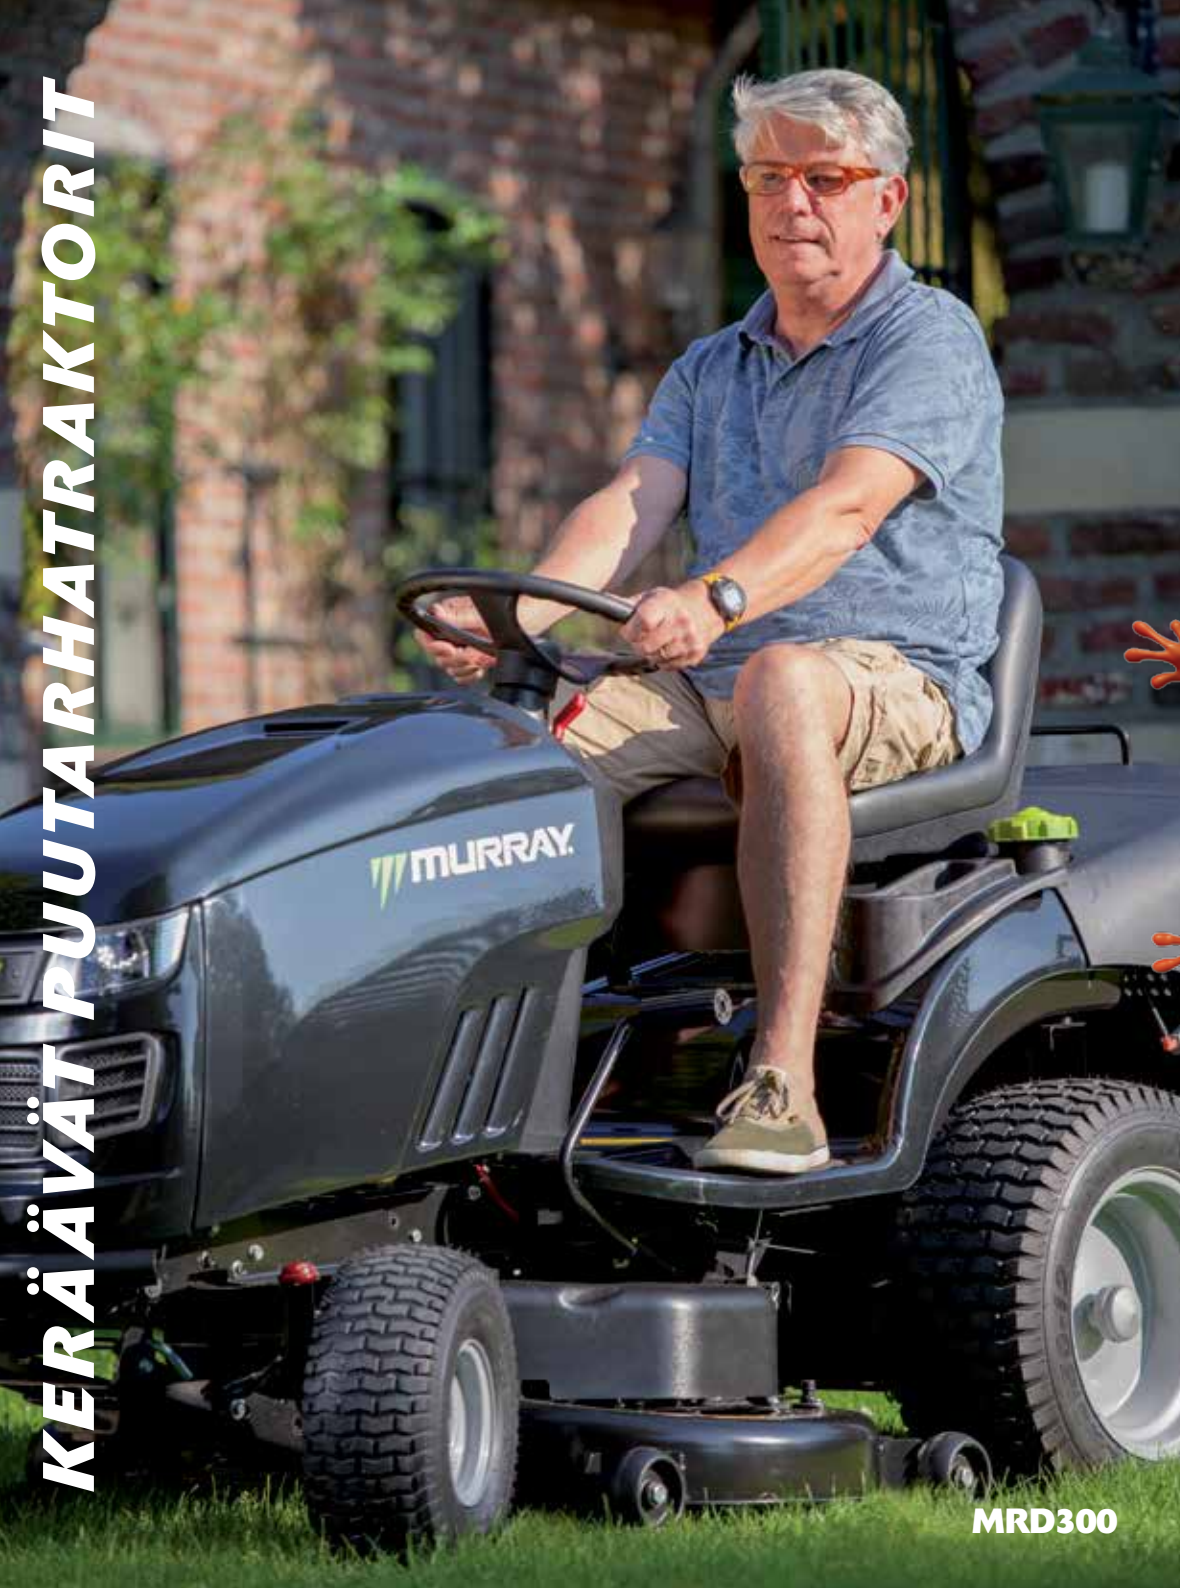

MRD300

Mootorin tyyppi	Briggs & Stratton Intek™ Series 7200 V-Twin OHV	Briggs & Stratton Intek™ Series 7220 V-Twin OHV
Polttoainetilavuus	11 litraa	11 litraa
Leikkuuleveys	96 cm	107 cm
Leikkuukorkeuden alue	3,8 - 8,9 cm / 7 paikkainen	3,8 - 8,9 cm / 7 paikkainen
Terien määrä	2	2
Vaihteisto	Hydro-Gear®610	Hydro-Gear®610
Kerääjän tilavuus	350 litraa	350 litraa
Kääntösäde	36 cm	36 cm
Renkaat edessä/takana	15" x 6" / 20" x 8"	15" x 6" / 22" x 9,5"
Vakionopeudensäädin	Kyllä	Kyllä
Ajovalot	Standardi polttimolliset	LED
Mittaristo	Tuntimittari	Tuntimittari, akun varaus ja huoltomonitori
Etupuskuri	Lisävaruste	Vakiovaruste
Paino	274 kg	274 kg
Takuu	3 vuotta, rajoitettu*	3 vuotta, rajoitettu*